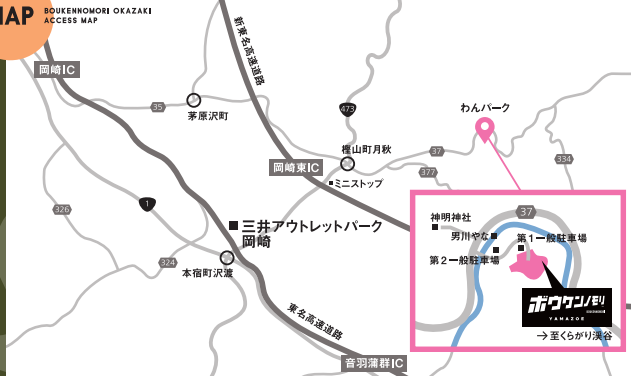

MAP

ボウケンノモリ OKAZAKI

444-3617 愛知県岡崎市淡洲町字堂面125番地わんパーク内
TEL 0564-77-7828

ボウケンノモリOKAZAKI公式WEBサイト：bouken-aichi.com

営業時間 平日 9:30-17:00
土日祝日 9:00-17:00 / 火曜定休

※12/28～1/4はわんパークが冬季休業のため、閉鎖しております
※最終受付時間15:00(営業時間・最終入場時間は夏季・冬季によって異なります)
※火曜日が祝日の場合は翌日以降で最初の平日